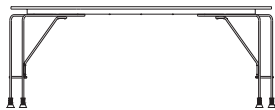

Dimensioni
Peso
Codice

50 × 39 × 75 cm
12 kg
BRDCH9

Dimensions
Weight
Code

50 × 39 × 75 cm
12 kg
BRDCH9

543 Broadway Table

Gaetano Pesce

200 cm

75 cm

100 cm

543 Broadway: la mitica collezione di Gaetano Pesce è composta da sedia a quattro gambe, sedia a nove gambe, sgabello e tavolo. Le essenziali strutture in metallo, con giocose molle alla base, sono decorate da sedute e piani in resina colorata, frutti di una lavorazione unica e irripetibile.