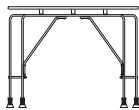

Dimensioni
Peso
Codice

50 × 39 × 75 cm
12 kg
BRDCH9

Dimensions
Weight
Code

50 × 39 × 75 cm
12 kg
BRDCH9

543 Broadway Table

Gaetano Pesce

200 cm

75 cm

100 cm

543 Broadway: la mitica collezione di Gaetano Pesce è composta da sedia a quattro gambe, sedia a nove gambe, sgabello e tavolo. Le essenziali strutture in metallo, con giocose molle alla base, sono decorate da sedute e piani in resina colorata, frutti di una lavorazione unica e irripetibile.