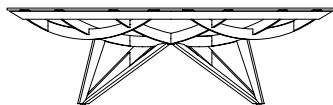

Opera Oval

Mario Bellini

250 cm

73 cm

155 cm

Collezione che comprende tavoli di varie dimensioni, caratterizzata da sofisticati intrecci lignei in combinazione con piani trasparenti in vetro trasparente. Adatti anche per gli esterni.

A collection of products that includes tables of various sizes, marked by sophisticated wooden interlocks combined with transparent tops. Also suitable for outdoor use.

Dimensioni 250 × 155 × 73 cm
Peso 250 kg
Codice OPEOVAL250

Dimensions 250 × 155 × 73 cm
Weight 250 kg
Code OPEOVAL250

Opera Round

Mario Bellini

160 cm

73 cm

160 cm

Collezione che comprende tavoli di varie dimensioni, caratterizzata da sofisticati intrecci lignei in combinazione con piani trasparenti in vetro trasparente. Adatti anche per gli esterni.

Dimensions 160 × 160 × 73 cm
Weight 130 kg
Code OPEROUND160