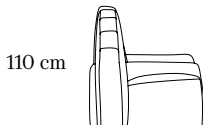

# Montanara Sofa

Gaetano Pesce

282 cm

110 cm

94 cm

Montanara è una seduta modulare dalla forma surreale che rimanda a un ideale paesaggio montano innevato, ribaltando il concetto di interno-esterno. Morbido poliuretano rivestito con cotone stampato.

Montanara is a modular seat with a surreal form that suggests an ideal snowy mountain landscape, reversing the indoor-outdoor concept. Soft polyurethane upholstered with printed cotton.

Dimensioni 282 × 94 × 110 cm  
Peso 135 kg  
Codice MONSOFA

Dimensions 282 × 94 × 110 cm  
Weight 135 kg  
Code MONSOFA

Dimensions 163 × 94 × 110 cm  
Weight 86 kg  
Code MONARM