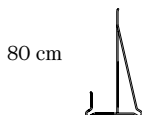

Dimensions 25 × 28 × 18,5 cm
Weight 1 kg
Code MIHOOKARM73

La Michetta HookBack 73

Gaetano Pesce

25 cm

43 cm

28 cm

Divano componibile, fatto di moduli eclettici, disponibili in diverse dimensioni e colori, che possono essere continuamente riorganizzati a seconda del gusto e delle necessità.

Modular sofa, made of eclectic modules, available in different sizes and colours, which can be continuously rearranged according to taste and needs.

Dimensioni 25 × 28 × 43 cm
Peso 1,3 kg
Codice MIHOOKBACK73

Dimensions 25 × 28 × 43 cm
Weight 1,3 kg
Code MIHOOKBACK73

La Michetta HookBack 127

Gaetano Pesce

28 cm

80 cm

42 cm

Divano componibile, fatto di moduli eclettici, disponibili in diverse dimensioni e colori, che possono essere continuamente riorganizzati a seconda del gusto e delle necessità.