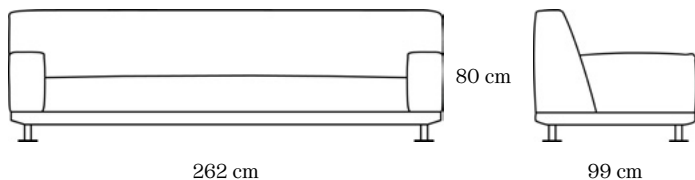

Sofa-fortress, solid and welcoming, whose surface imitates the natural irregularities of stone. Structure in wood and metal, polyurethane padding with goose down topper.

Dimensioni
Tessuti
Peso
Codice

202 x 99 x 80 cm
Pelle
84 kg
NWC202

Dimensions
Textiles
Weight
Code

202 x 99 x 80 cm
Leather
84 kg
NWC202

Newcastle 232

Giulio Iacchetti

232 cm

80 cm

99 cm

Divano-fortezza, solido e accogliente, la cui superficie ricalca le irregolarità naturali della pietra. Struttura in legno e metallo, imbottiture in poliuretano con materassino in piuma d'oca.

Sofa-fortress, solid and welcoming, whose surface imitates the natural irregularities of stone. Structure in wood and metal, polyurethane padding with goose down topper.

Dimensioni 232 x 99 x 80 cm
Materiali Pelle
Peso 98 kg
Codice NWC232

Dimensions 232 x 99 x 80 cm
Textiles Leather
Weight 98 kg
Code NWC232

Newcastle 262

Giulio Iacchetti

Divano-forzezza, solido e accogliente, la cui superficie ricalca le irregolarità naturali della pietra. Struttura in legno e metallo, imbottiture in poliuretano con materassino in piuma d'oca.