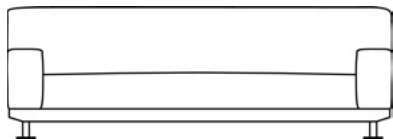

Sofa-fortress, solid and welcoming, whose surface imitates the natural irregularities of stone. Structure in wood and metal, polyurethane padding with goose down topper.

Dimensioni
Tessuti
Peso
Codice

202 x 99 x 80 cm
Pelle
84 kg
NWC202

Dimensions
Textiles
Weight
Code

202 x 99 x 80 cm
Leather
84 kg
NWC202

Newcastle 232

Giulio Iacchetti

232 cm

80 cm

99 cm

Divano-fortezza, solido e accogliente, la cui superficie ricalca le irregolarità naturali della pietra. Struttura in legno e metallo, imbottiture in poliuretano con materassino in piuma d'oca.

Sofa-fortress, solid and welcoming, whose surface imitates the natural irregularities of stone. Structure in wood and metal, polyurethane padding with goose down topper.

Dimensioni 232 x 99 x 80 cm
Materiali Pelle
Peso 98 kg
Codice NWC232

Dimensions 232 x 99 x 80 cm
Textiles Leather
Weight 98 kg
Code NWC232

Newcastle 262

Giulio Iacchetti

Divano-forzezza, solido e accogliente, la cui superficie ricalca le irregolarità naturali della pietra. Struttura in legno e metallo, imbottiture in poliuretano con materassino in piuma d'oca.