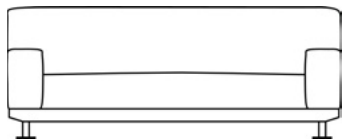

Newcastle 202

Giulio Iacchetti

202 cm

80 cm

99 cm

Divano-fortezza, solido e accogliente, la cui superficie ricalca le irregolarità naturali della pietra. Struttura in legno e metallo, imbottiture in poliuretano con materassino in piuma d'oca.

Sofa-fortress, solid and welcoming, whose surface imitates the natural irregularities of stone. Structure in wood and metal, polyurethane padding with goose down topper.

Dimensioni
Tessuti
Peso
Codice

202 x 99 x 80 cm
Pelle
84 kg
NWC202

Dimensions
Textiles
Weight
Code

202 x 99 x 80 cm
Leather
84 kg
NWC202

Newcastle 232

Giulio Iacchetti

232 cm

80 cm

99 cm

Divano-fortezza, solido e accogliente, la cui superficie ricalca le irregolarità naturali della pietra. Struttura in legno e metallo, imbottiture in poliuretano con materassino in piuma d'oca.

Dimensions 232 x 99 x 80 cm
Textiles Leather
Weight 98 kg
Code NWC232

Newcastle 262

Giulio Iacchetti

Divano-forzezza, solido e accogliente, la cui superficie ricalca le irregolarità naturali della pietra. Struttura in legno e metallo, imbottiture in poliuretano con materassino in piuma d'oca.