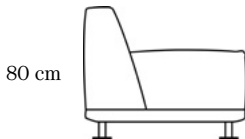

Dimensions
Textiles
Weight
Code

202 x 99 x 80 cm
Leather
84 kg
NWC202

Newcastle 232

Giulio Iacchetti

232 cm

80 cm

99 cm

Divano-fortezza, solido e accogliente, la cui superficie ricalca le irregolarità naturali della pietra. Struttura in legno e metallo, imbottiture in poliuretano con materassino in piuma d'oca.

Dimensions 232 x 99 x 80 cm
Textiles Leather
Weight 98 kg
Code NWC232

Newcastle 262

Giulio Iacchetti

Divano-forzezza, solido e accogliente, la cui superficie ricalca le irregolarità naturali della pietra. Struttura in legno e metallo, imbottiture in poliuretano con materassino in piuma d'oca.