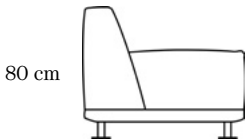

80 cm

99 cm

Divano-fortezza, solido e accogliente, la cui superficie ricalca le irregolarità naturali della pietra. Struttura in legno e metallo, imbottiture in poliuretano con materassino in piuma d'oca.

Sofa-fortress, solid and welcoming, whose surface imitates the natural irregularities of stone. Structure in wood and metal, polyurethane padding with goose down topper.

Dimensioni
Tessuti
Peso
Codice

202 x 99 x 80 cm
Pelle
84 kg
NWC202

Dimensions
Textiles
Weight
Code

202 x 99 x 80 cm
Leather
84 kg
NWC202