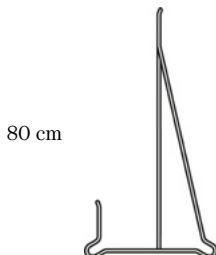

Dimensions
Materials
Weight
Code

25 x 28 x 18,5 cm
Metal
1,0 kg
MIHOOKARM73

La Michetta HookBack73

Gaetano Pesce

25 cm

43 cm

28 cm

Divano componibile, fatto di moduli eclettici, disponibili in diverse dimensioni e colori, che possono essere continuamente riorganizzati a seconda del gusto e delle necessità.

Modular sofa, made of eclectic modules, available in different sizes and colours, which can be continuously rearranged according to taste and needs.

Dimensioni 25 x 28 x 43 cm
Materiali Metallo
Peso 1,3 kg
Codice MIHOOKBACK73

Dimensions 25 x 28 x 43 cm
Materials Metal
Weight 1,3 kg
Code MIHOOKBACK73

La Michetta HookBack127

Gaetano Pesce

28 cm

80 cm

42 cm

Divano componibile, fatto di moduli eclettici, disponibili in diverse dimensioni e colori, che possono essere continuamente riorganizzati a seconda del gusto e delle necessità.