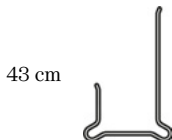

Dimensions
Materials
Weight
Code

25 x 28 x 18,5 cm
Metal
1,0 kg
MIHOOKARM73

La Michetta HookBack73

Gaetano Pesce

25 cm

43 cm

28 cm

Divano componibile, fatto di moduli eclettici, disponibili in diverse dimensioni e colori, che possono essere continuamente riorganizzati a seconda del gusto e delle necessità.