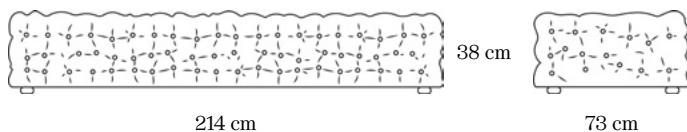

Modular sofa, made of eclectic modules, available in different sizes and colours, which can be continuously rearranged according to taste and needs.

Dimensioni 115 x 115 x 38 cm
Tessuti Velluto
Peso 32 kg
Codice MIPOUFF115

Dimensions 115 x 115 x 38 cm
Textiles Velvet
Weight 32 kg
Code MIPOUFF115

La Michetta Seat144

Gaetano Pesce

144 cm

38 cm

73 cm

Divano componibile, fatto di moduli eclettici, disponibili in diverse dimensioni e colori, che possono essere continuamente riorganizzati a seconda del gusto e delle necessità.

Modular sofa, made of eclectic modules, available in different sizes and colours, which can be continuously rearranged according to taste and needs.

Dimensioni 144 x 73 x 38 cm
Tessuti Velluto
Peso 28 kg
Codice MISEAT144

Dimensions 144 x 73 x 38 cm
Textiles Velvet
Weight 28 kg
Code MISEAT144

La Michetta Seat214

Gaetano Pesce

Divano componibile, fatto di moduli eclettici, disponibili in diverse dimensioni e colori, che possono essere continuamente riorganizzati a seconda del gusto e delle necessità.