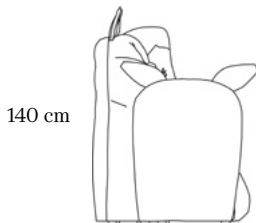

250 x 145 x 165 cm
Cotone Stampato
73 kg
AMITUC
AMIORD
AMIPESSEAT

Dimensions
Textiles
Weight
Code

250 x 145 x 165 cm
Printed Cotton
73 kg
AMITUC
AMIORD
AMIPESSEAT

Gli Amici

Gaetano Pesce

122 cm

140 cm

110 cm

Dimensioni
Tessuti
Peso
Codice

122 x 110 x 140 cm
Cotone Stampato
80 kg
AMIMAI
AMIUOM
AMICAN
AMITRI
AMIELEPOUFF

Dimensions
Textiles
Weight
Code

122 x 110 x 140 cm
Printed Cotton
80 kg
AMIMAI
AMIUOM
AMICAN
AMITRI
AMIELEPOUFF